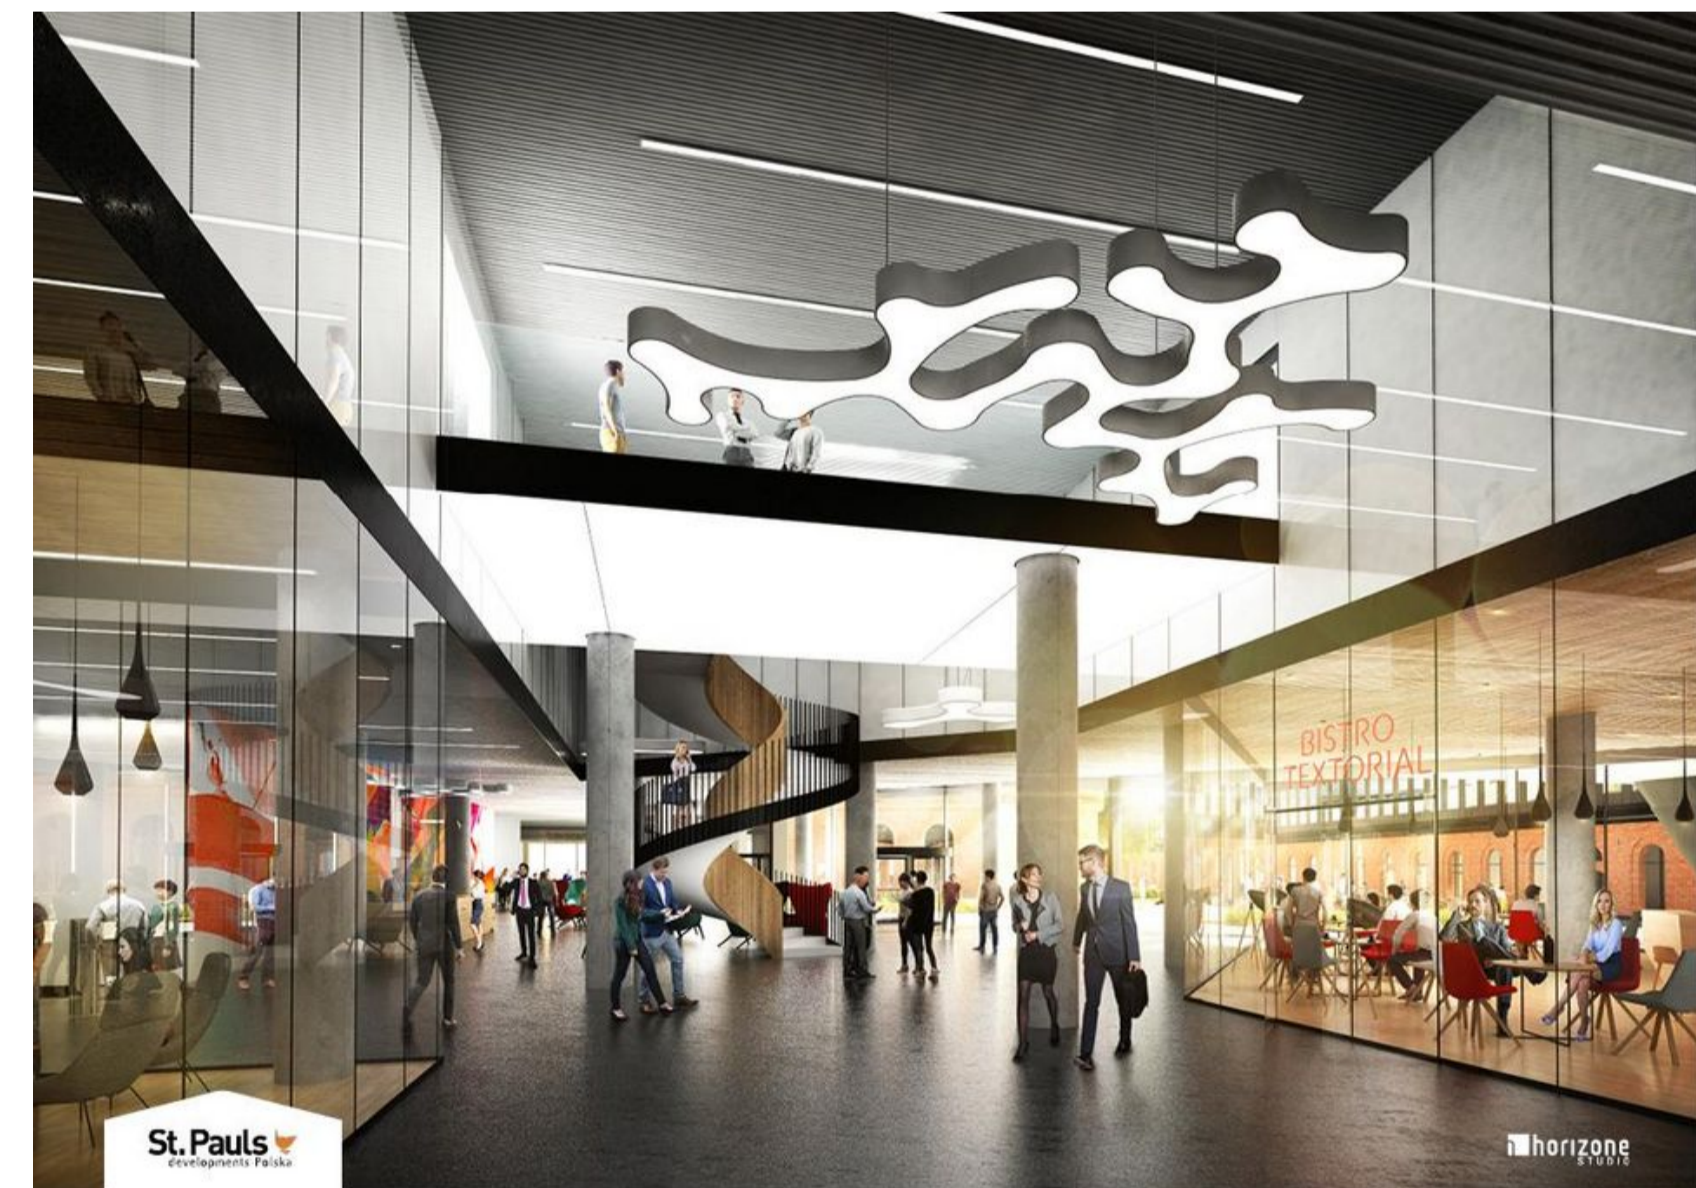

wpisz szukane słowo

- NOWOŚCI
- MAGAZYN
- EUROJOBS CEE
- KOMENTARZE
- AWARDS
- KONFERENCJE
- WYDARZENIA
- WHO IS WHO
- ARCHIWUM
- SKLEP

POPZEDNI Wyspa lakierów w Legionowie

NASTĘPNY Plaża za progiem

BIURA I PROJEKTY WIELOFUNKCYJNE

Nowe życie w Księżym Młynie

Eurobuild CEE 04 kwietnia 2018

- Facebook 56
- Google+
- Twitter
- LinkedIn

POLSKA Rewitalizacja pofabrycznego królestwa Scheiblera wkracza w drugą fazę. Przeprowadzi ją St. Paul's Developments Polska, inwestor znany w Łodzi z realizacji Textorial Park.

Textorial Park II zajmie dwa hektary w sercu Księżego Młyna. Ruiny dwóch zabytkowych budynków magazynowych dawnych zakładów włókienniczych Karola Wilhelma Scheiblera, które powstały w latach 80. i na początku lat 90. XIX wieku mają zostać odrestaurowane i wkomponowane w nową architekturę wielofunkcyjnego kompleksu drugiej fazy projektu Textorial. Projekt uzupełni nowy pięciokondygnacyjny biurowiec wraz z garażem podziemnym. W środku budynku, w jego reprezentacyjnym i wyeksponowanym miejscu, powstanie mural, za stworzenie którego odpowiadać będą łódzcy artyści.

W inwestycji zaplanowano też ogólnodostępną przestrzeń publiczną o powierzchni blisko 9 tys. mkw. z placem wypełnionym zielonymi wyspami zachęcającymi do relaksu. Jak przekonuje inwestor, zróżnicowane funkcje planowanego kompleksu biurowo-usługowego zapewnią miejscu ciągłą aktywność i sprawią, że stanie się atrakcyjne dla mieszkańców również po godzinach pracy biur oraz w weekendy. W części usługowej zaplanowano klub fitness, przedszkole, restaurację, bary kawowe i piekarnię typu wine&bread. Inwestor przewiduje też miejsca dla publicznej biblioteki, punktu naprawy rowerów, punktu medycznego i biur coworkingowych. W sumie powstanie 26 tys. mkw. powierzchni najmu.